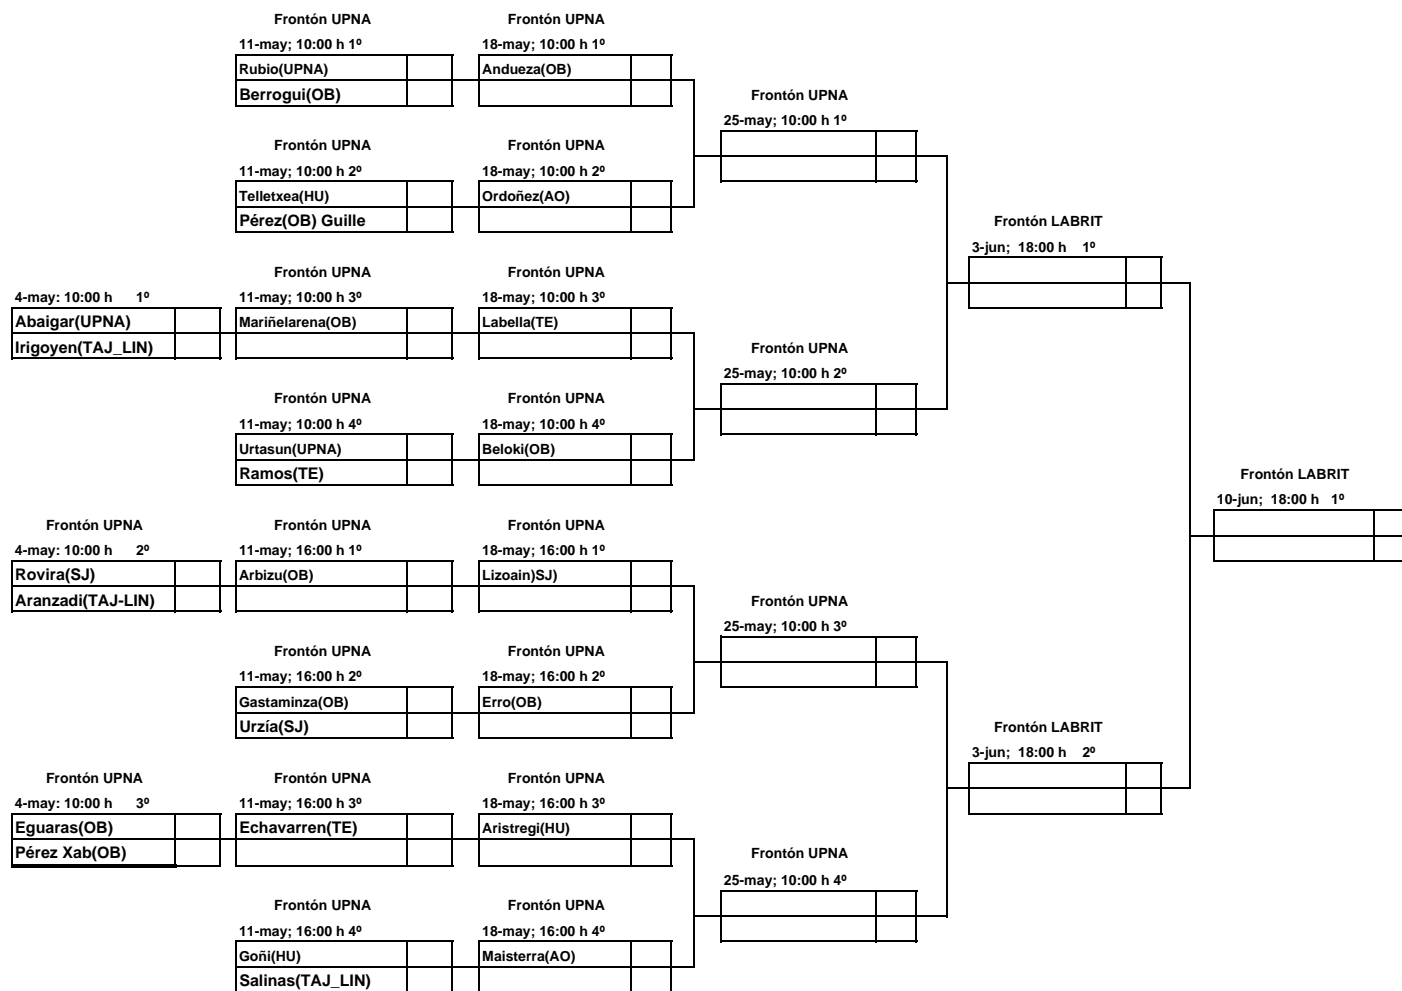

**CAMPEONATO NAVARRO PALA CORTA INDIVIDUAL SENIOR PRIMERA - 2013**  
**NAFARROAKO LEHENENGO NAGUSI PALA MOTZA BANAKAKO TXAPELKETA - 2013**

**NORMATIVA**

**PELOTARI**

- Se presentará al juez con su correspondiente licencia.
- Se presentará al partido con gerriko rojo ó azul (el primero señalado rojo)
- Presentará al juez dos pelotas. (En la final, lo pondrá la FNP)
- Uso obligatorio de gafas protectoras
- No se permitirán suplentes por la imposibilidad de comparecer uno de los pelotaris.

**TANTEO**

Los partidos se jugarán a 35 tantos.

CAMPEONATO NAVARRO PALA CORTA INDIVIDUAL SENIOR SEGUNDA - 2013  
NAFARROAKO BIGARREN NAGUSI PALA MOTZA BANAKAKO TXAPELKETA - 2013

NORMATIVA

1.- PELOTARI

Se presentará al juez con su correspondiente licencia.