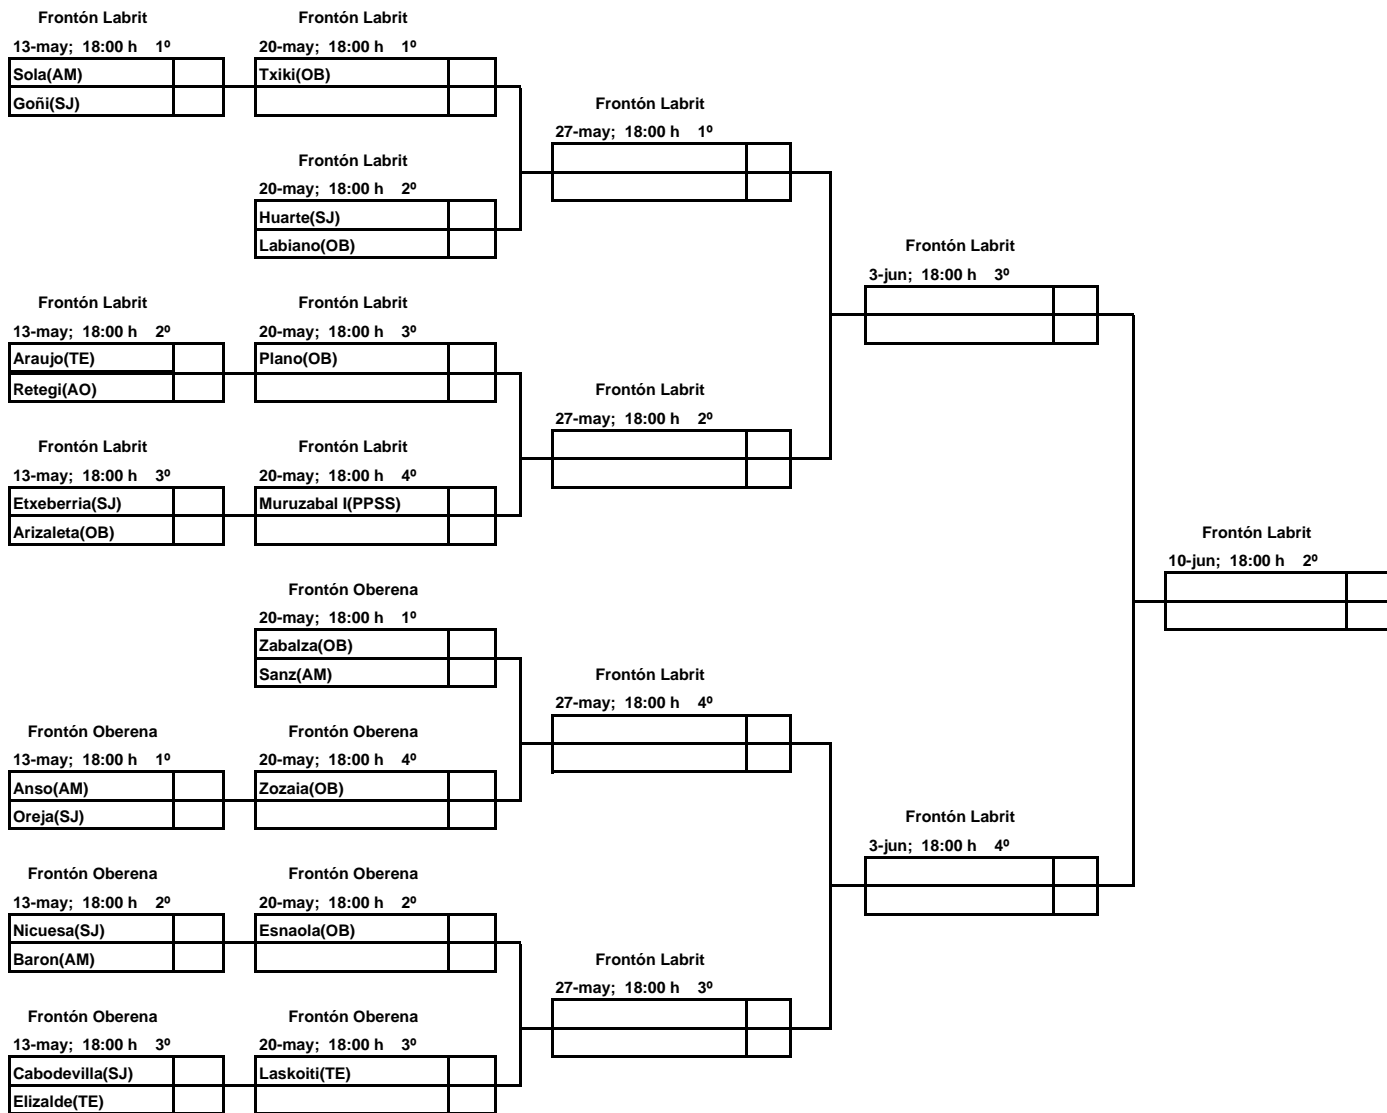

**CAMPEONATO NAVARRO PALA CORTA INDIVIDUAL SENIOR PRIMERA - 2013**  
**NAFARROAKO LEHENENGO NAGUSI PALA MOTZA BANAKAKO TXAPELKETA - 2013**

**NORMATIVA**

**PELOTARI**

- Se presentará al juez con su correspondiente licencia.
- Se presentará al partido con gerriko rojo ó azul (el primero señalado rojo)
- Presentará al juez dos pelotas. (En la final, lo pondrá la FNP)
- Uso obligatorio de gafas protectoras
- No se permitirán suplentes por la imposibilidad de comparecer uno de los pelotaris.

**TANTEO**

Los partidos se jugarán a 35 tantos.

CAMPEONATO NAVARRO PALA CORTA INDIVIDUAL SENIOR SEGUNDA - 2013  
NAFARROAKO BIGARREN NAGUSI PALA MOTZA BANAKAKO TXAPELKETA - 2013

NORMATIVA

1.- PELOTARI

Se presentará al juez con su correspondiente licencia.